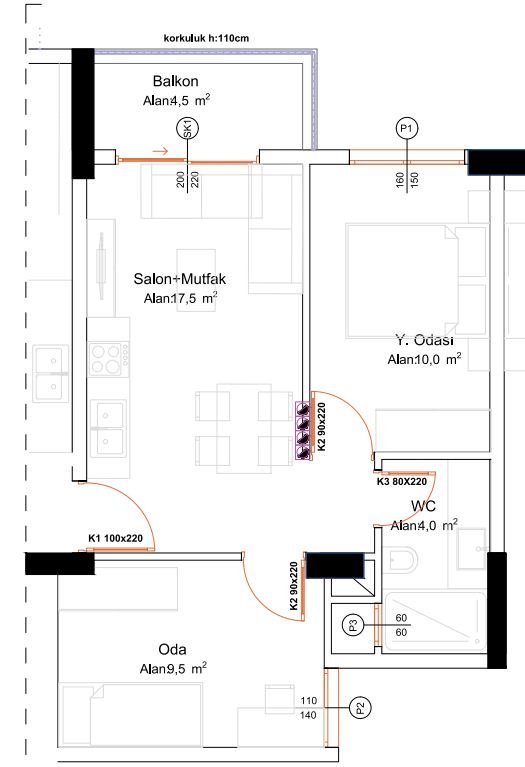

A Blok

Tip 1

Genel Brüt: 64,9 m²

Tip 1 (2+1)

Salon/Mutfak	17,5 m ²
Yatak Odası	10,0 m ²
Oda	9,5 m ²
Banyo	4,0 m ²
Balkon	4,5 m ²

C Blok

Tip 1

G Brüt: 93 m²

Tip 1 (2+1)

Salon/Mutfak	29,7 m ²	Balkon	7,5 m ²
Yatak Odası	10,2 m ²	Banyo	4,0 m ²
Oda	9,2 m ²	Hol	5,7 m ²

C Blok

Tip 2

Genel Brüt: 123,5 m²

Tip 3 (3+1)					
Salon/Mutfak	30,1 m ²	Balkon	12,7 m ²
Yatak Odası	10,9 m ²	Banyo 1	4 m ²
Oda 1	9,1 m ²	Banyo 2	4 m ²
Oda 2	9,8 m ²	Hol	7,4 m ²