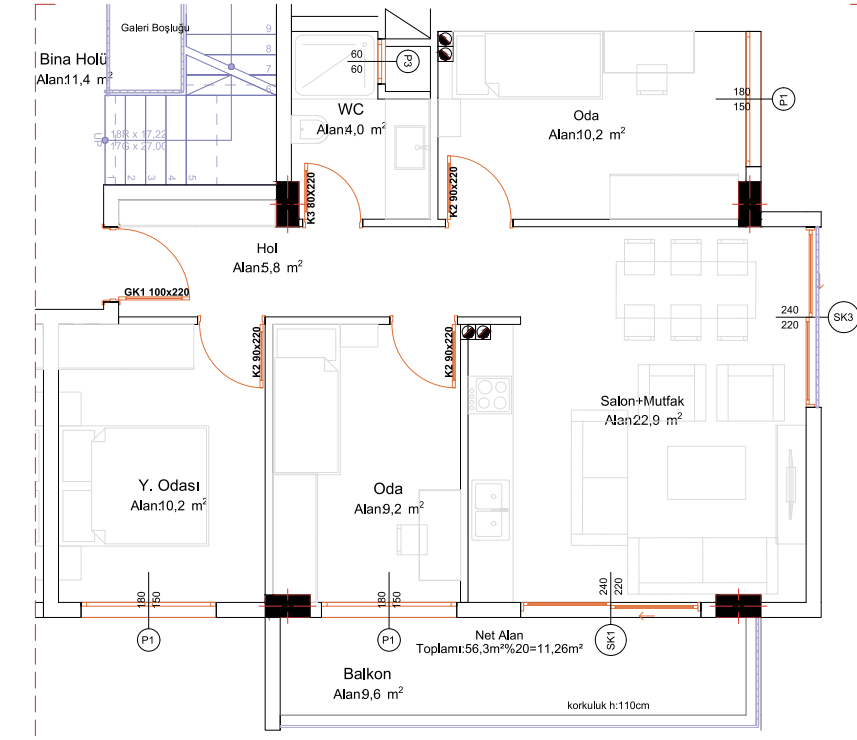

Tip 1 (2+1)

Salon/Mutfak	29,7 m ²	Balkon	7,5 m ²
Yatak Odası	10,2 m ²	Banyo	4,0 m ²
Oda	9,2 m ²	Hol	5,7 m ²

C Blok

Tip 2

Genel Brüt: 123,5 m²

Tip 3 (3+1)					
Salon/Mutfak	30,1 m ²	Balkon	12,7 m ²
Yatak Odası	10,9 m ²	Banyo 1	4 m ²
Oda 1	9,1 m ²	Banyo 2	4 m ²
Oda 2	9,8 m ²	Hol	7,4 m ²