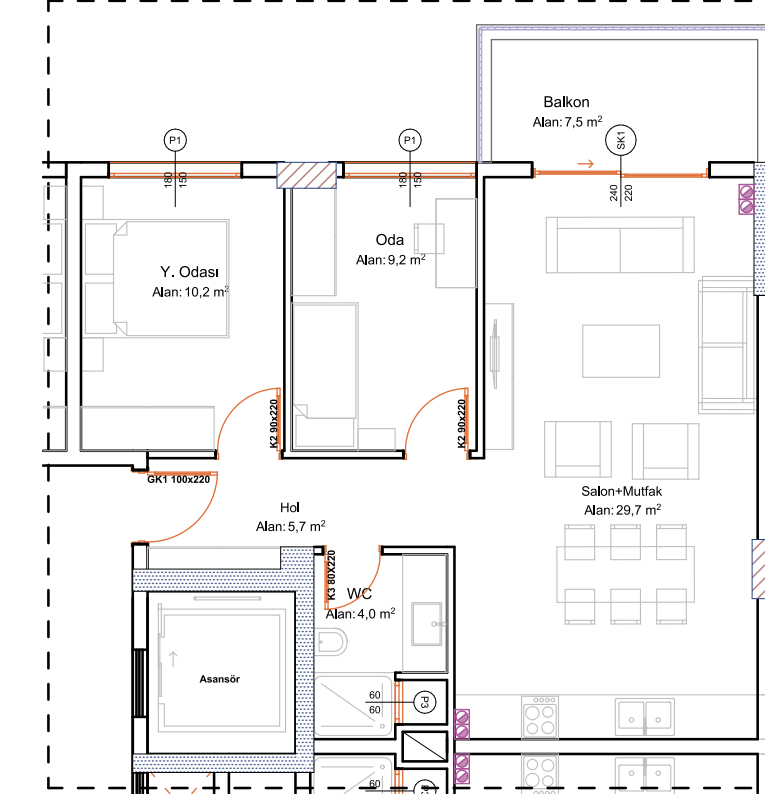

A Blok

Tip 1

Genel Brüt: 64,9 m²

Tip 1 (2+1)

Salon/Mutfak	17,5 m ²
Yatak Odası	10,0 m ²
Oda	9,5 m ²
Banyo	4,0 m ²
Balkon	4,5 m ²

C Blok

Tip 1

G Brüt: 93 m²

Tip 1 (2+1)

Salon/Mutfak	29,7 m ²	Balkon	7,5 m ²
Yatak Odası	10,2 m ²	Banyo	4,0 m ²
Oda	9,2 m ²	Hol	5,7 m ²

C Blok

Tip 2

Genel Brüt: 123,5 m²

Tip 3 (3+1)					
Salon/Mutfak	30,1 m ²	Balkon	12,7 m ²
Yatak Odası	10,9 m ²	Banyo 1	4 m ²
Oda 1	9,1 m ²	Banyo 2	4 m ²
Oda 2	9,8 m ²	Hol	7,4 m ²