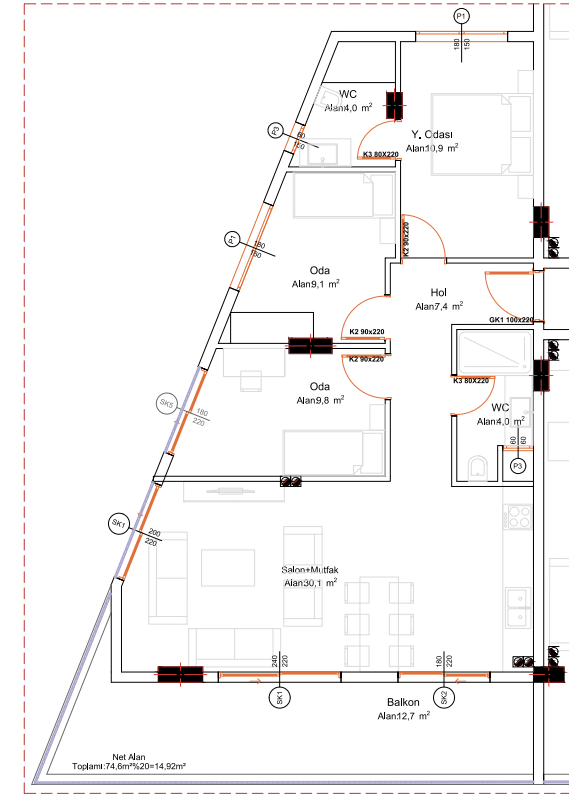

A Blok

Tip 1

Genel Brüt: 64,9 m²

Tip 1 (2+1)

Salon/Mutfak	17,5 m ²
Yatak Odası	10,0 m ²
Oda	9,5 m ²
Banyo	4,0 m ²
Balkon	4,5 m ²

C Blok

Tip 1

G Brüt: 93 m²

Tip 1 (2+1)

Salon/Mutfak	29,7 m ²	Balkon	7,5 m ²
Yatak Odası	10,2 m ²	Banyo	4,0 m ²
Oda	9,2 m ²	Hol	5,7 m ²

C Blok

Tip 2

Genel Brüt: 123,5 m²

Tip 3 (3+1)					
Salon/Mutfak	30,1 m ²	Balkon	12,7 m ²
Yatak Odası	10,9 m ²	Banyo 1	4 m ²
Oda 1	9,1 m ²	Banyo 2	4 m ²
Oda 2	9,8 m ²	Hol	7,4 m ²