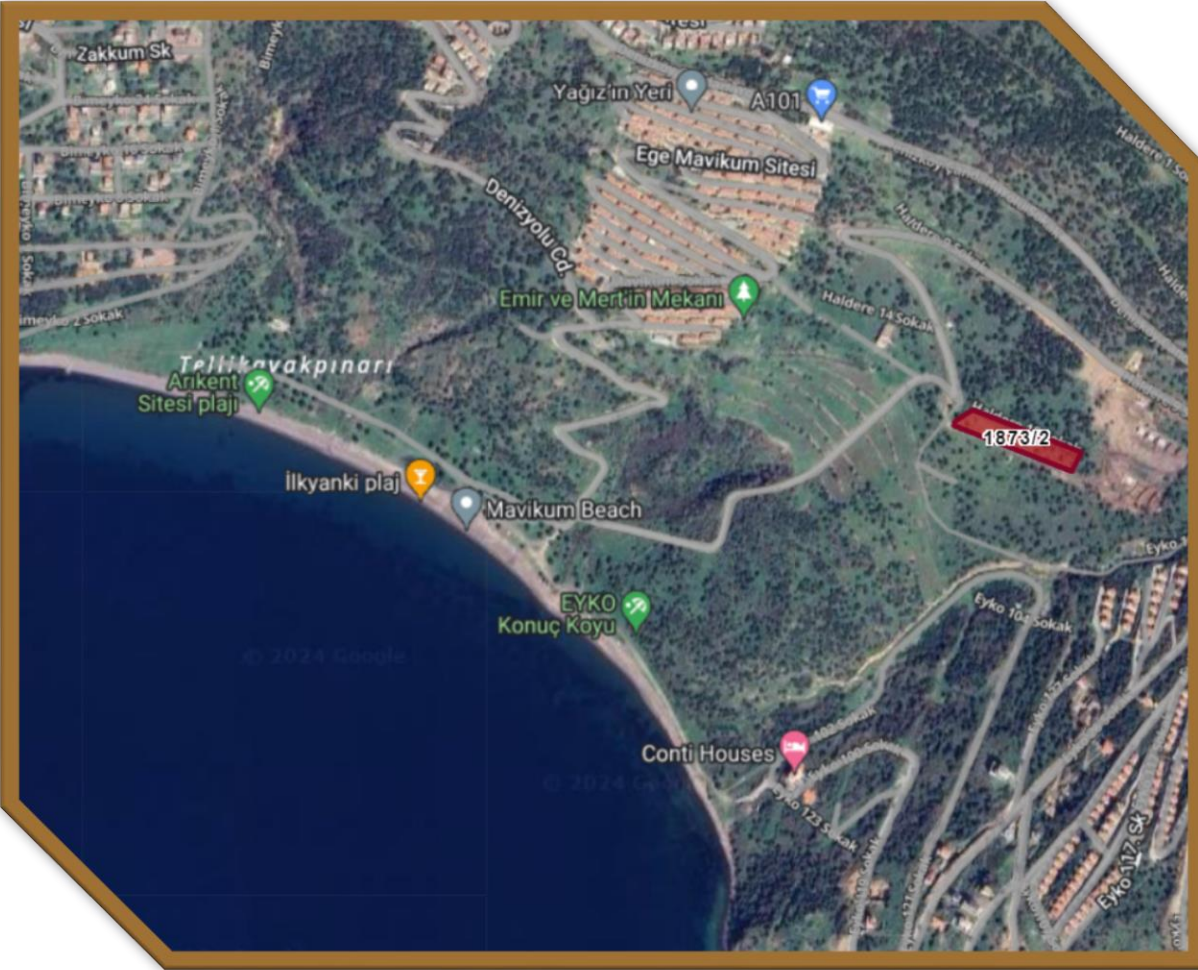

TOWER LIFE
GAYRİMENKUL VE YATIRIM DANIŞMANLIĞI

KAT KARŞILIĞI ARSA SUNUMU DİKİLİ

3.562,49 M²
NET TAPU ALANI

15/30 İMAR
2 KAT

DENİZE;

488 m

Uzaklıkta

KONUM

Arsamız Konumu İtibariyle;

Dikili merkeze 21 km

Yeni Çandarlı Limanı 22 km

Aliağa Org. San. Böl. (ALOSBİ) 41 km

İzmir Havalimanı 126 km

Mesafdedir.

Ege'nin Maldivleri **KALEM ADASI**

İzmir'in Dikili ilçesine bağlı, Bademli ilçesine yakın olup, ana karaya uzaklığı yaklaşık 400 metredir.