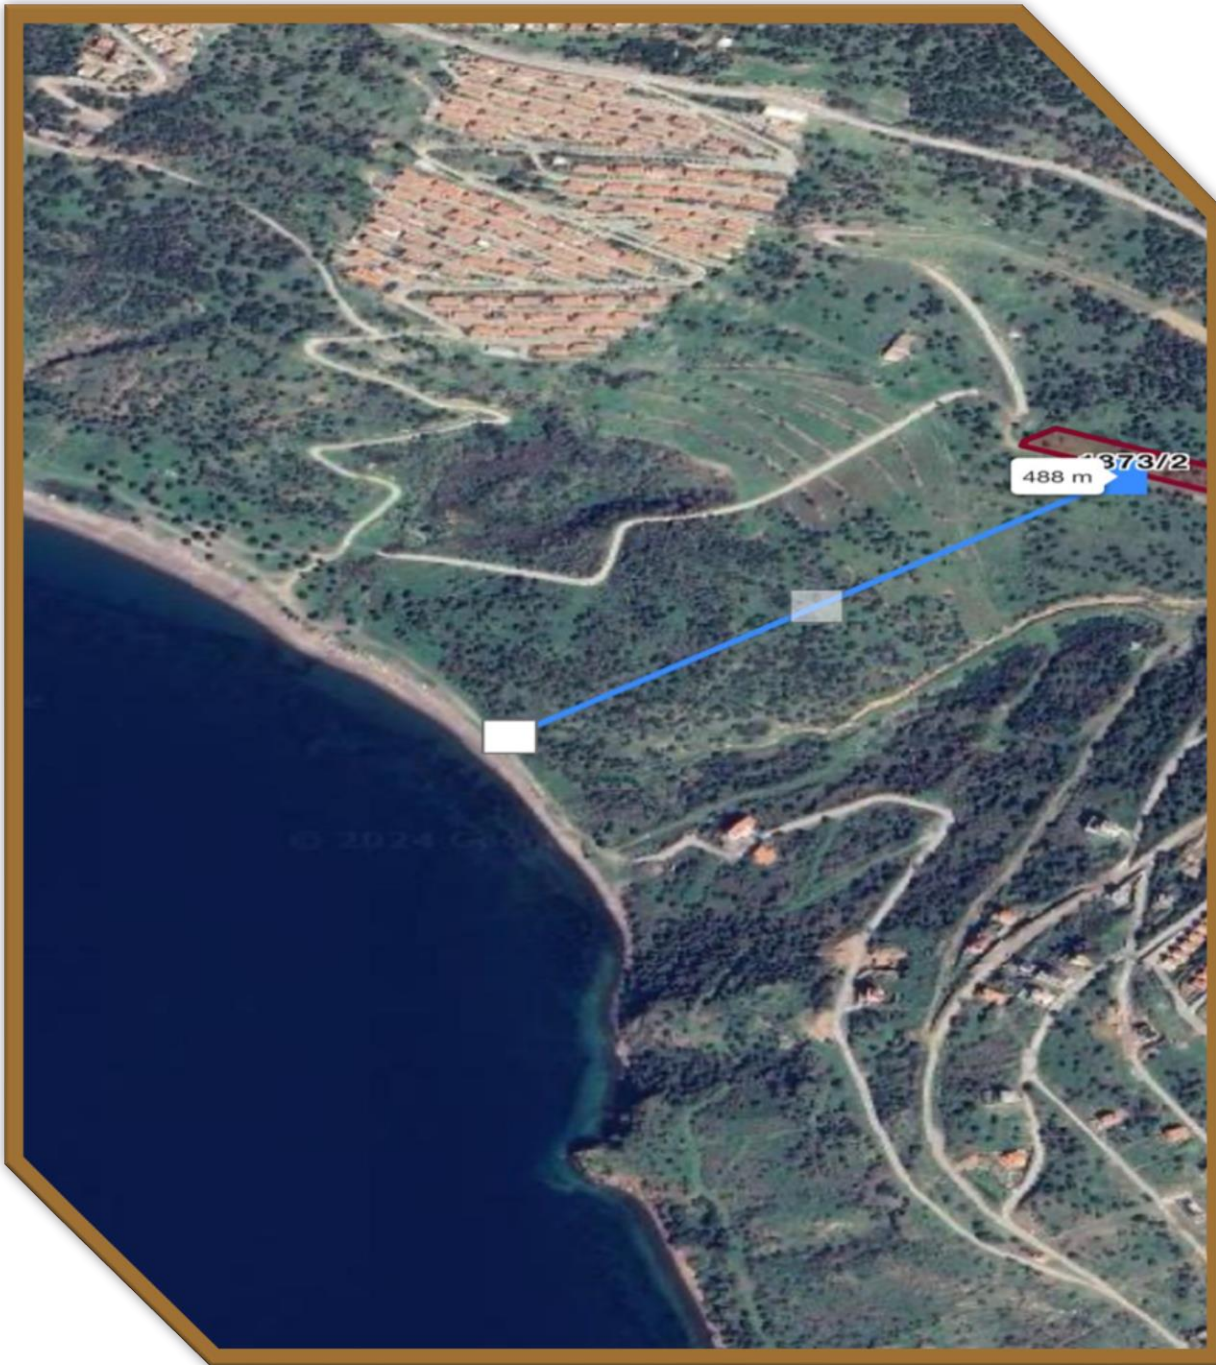

TOWER LIFE
GAYRİMENKUL VE YATIRIM DANIŞMANLIĞI

KAT KARŞILIĞI ARSA SUNUMU DİKİLİ

3.562,49 M²
NET TAPU ALANI

15/30 İMAR
2 KAT

DENİZE;

488 m

Uzaklıkta

KONUM

Arsamız Konumu İtibariyle;

Dikili merkeze 21 km

Yeni Çandarlı Limanı 22 km

Aliağa Org. San. Böl. (ALOSBİ) 41 km

İzmir Havalimanı 126 km

Mesafdedir.

Ege'nin Maldivleri **KALEM ADASI**

İzmir'in Dikili ilçesine bağlı, Bademli ilçesine yakın olup, ana karaya uzaklığı yaklaşık 400 metredir.